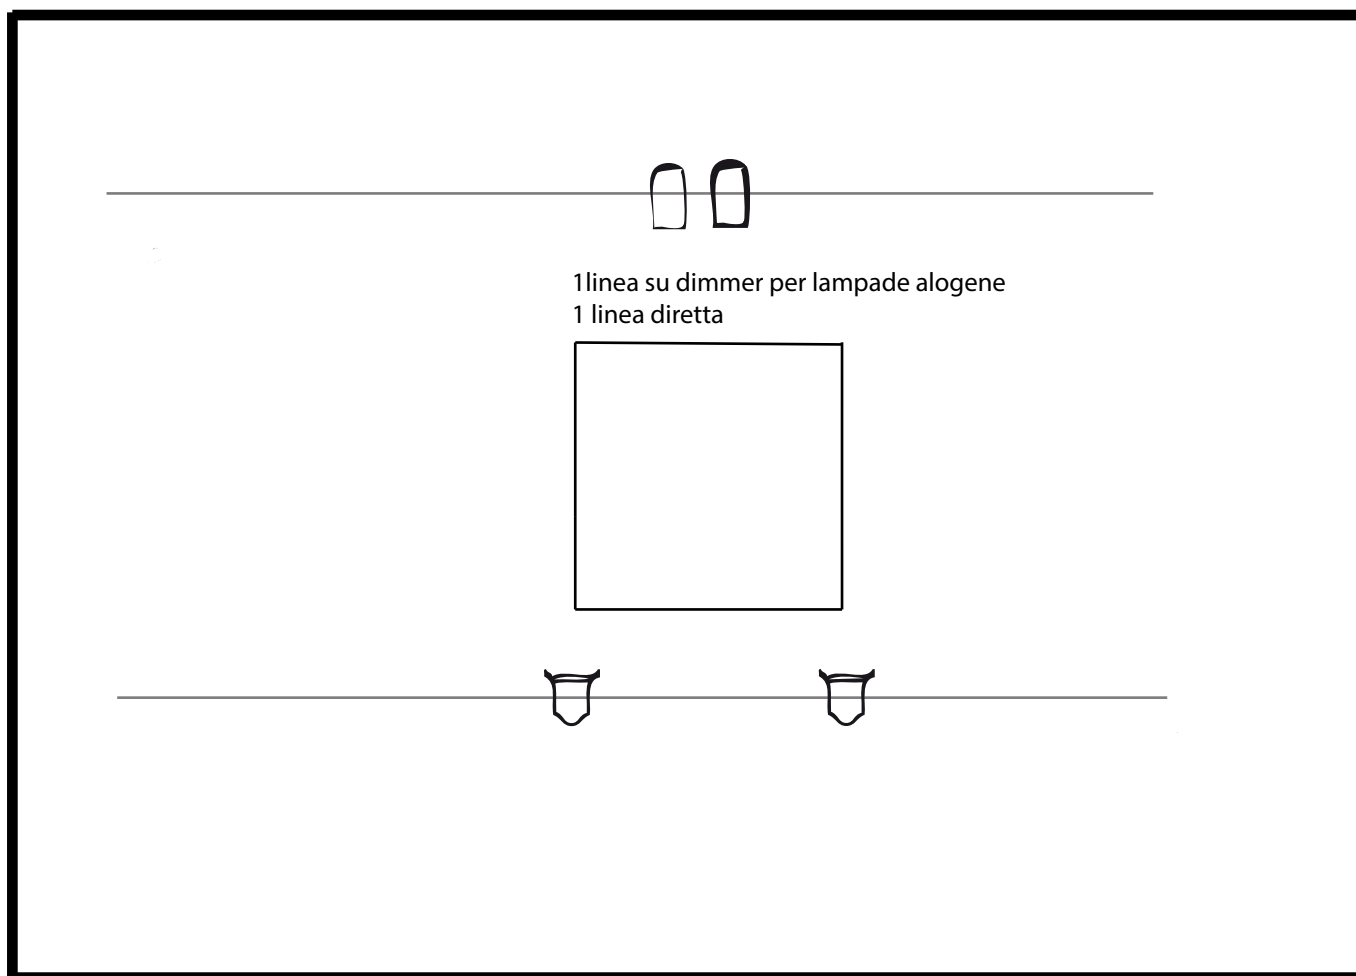

Psychokiller

Prod. Luna nel letto
in coproduzione con Nasca teatri di terra

palco

Su americana esterna o manfrotto a fondo sala

	8	PC1000
	2	PAR64 CDP60 con portagelatina

Si richiede scaletta di accesso dalla platea al palcoscenico tramite scaletta
La regia deve essere posizionata in platea sul lato destro
Ritorni audio su palco.