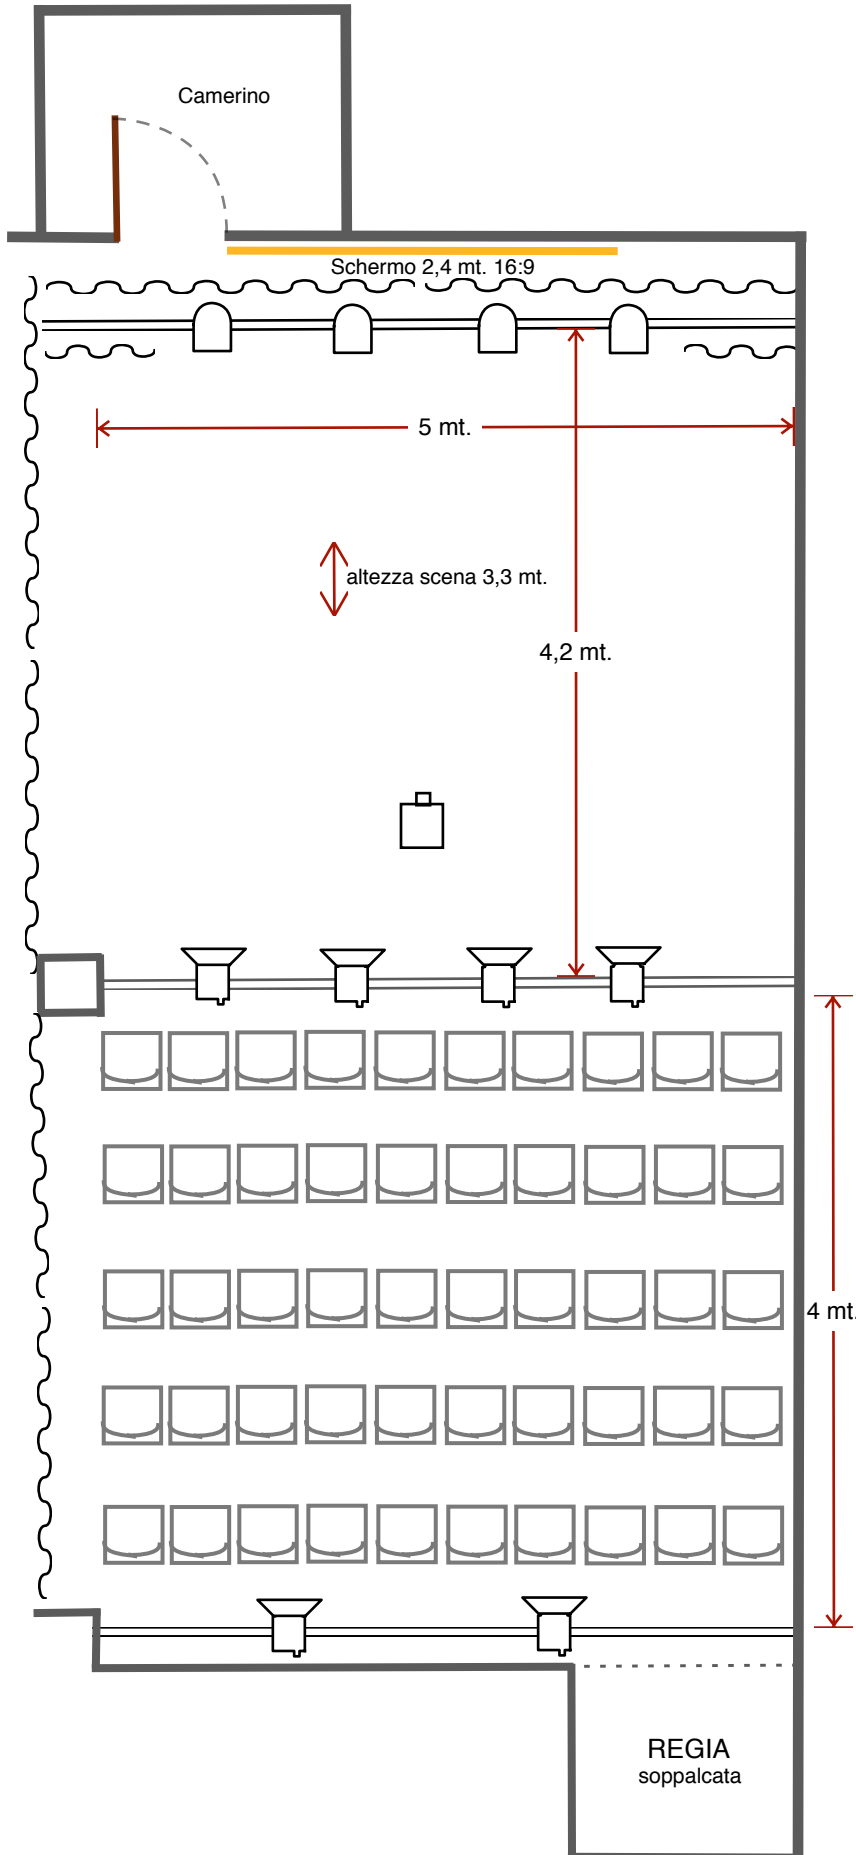

È uno spazio molto versatile, può essere utilizzato con diverse soluzioni e disposizioni.

Ha una superficie complessiva di 110 mq.

Nella disposizione standard è composto da un foyer di 25 mq, un deposito di 25 mq e una sala teatro di 50 mq.

Gli spettacoli possono essere fatti con palcoscenico 5 m x 4 m e una capienza di 50-70 posti (secondo lo spazio utilizzato dall'artista). Possono essere fatti anche, ruotando lo spazio, con palcoscenico 8 m x 5 m e una capienza di 40 posti.

Lo spazio può essere totalmente svuotato e diventare una sala di 100 mq per manifestazioni/residenze/formazione di danza, musica, concerti, ecc e con una capienza anche di 100 persone.

La sala è attrezzata con una dotazione di luci e audio tutto cablato e possibilità di video proiettare su schermo a scomparsa. *(vedi scheda dettagliata allegata).*

# STAGE PLAN SPAZIO TEATRO

4x  Par Led 12x15w rgbwa

6x  PC Led 50W 3200K

1x  Videoproiettore a soffitto

1 consolle luci Showmaster 48 mkII

1 splitter DMX 8 uscite

2 casse audio 8" 2 vie 100w

2 stativi per casse